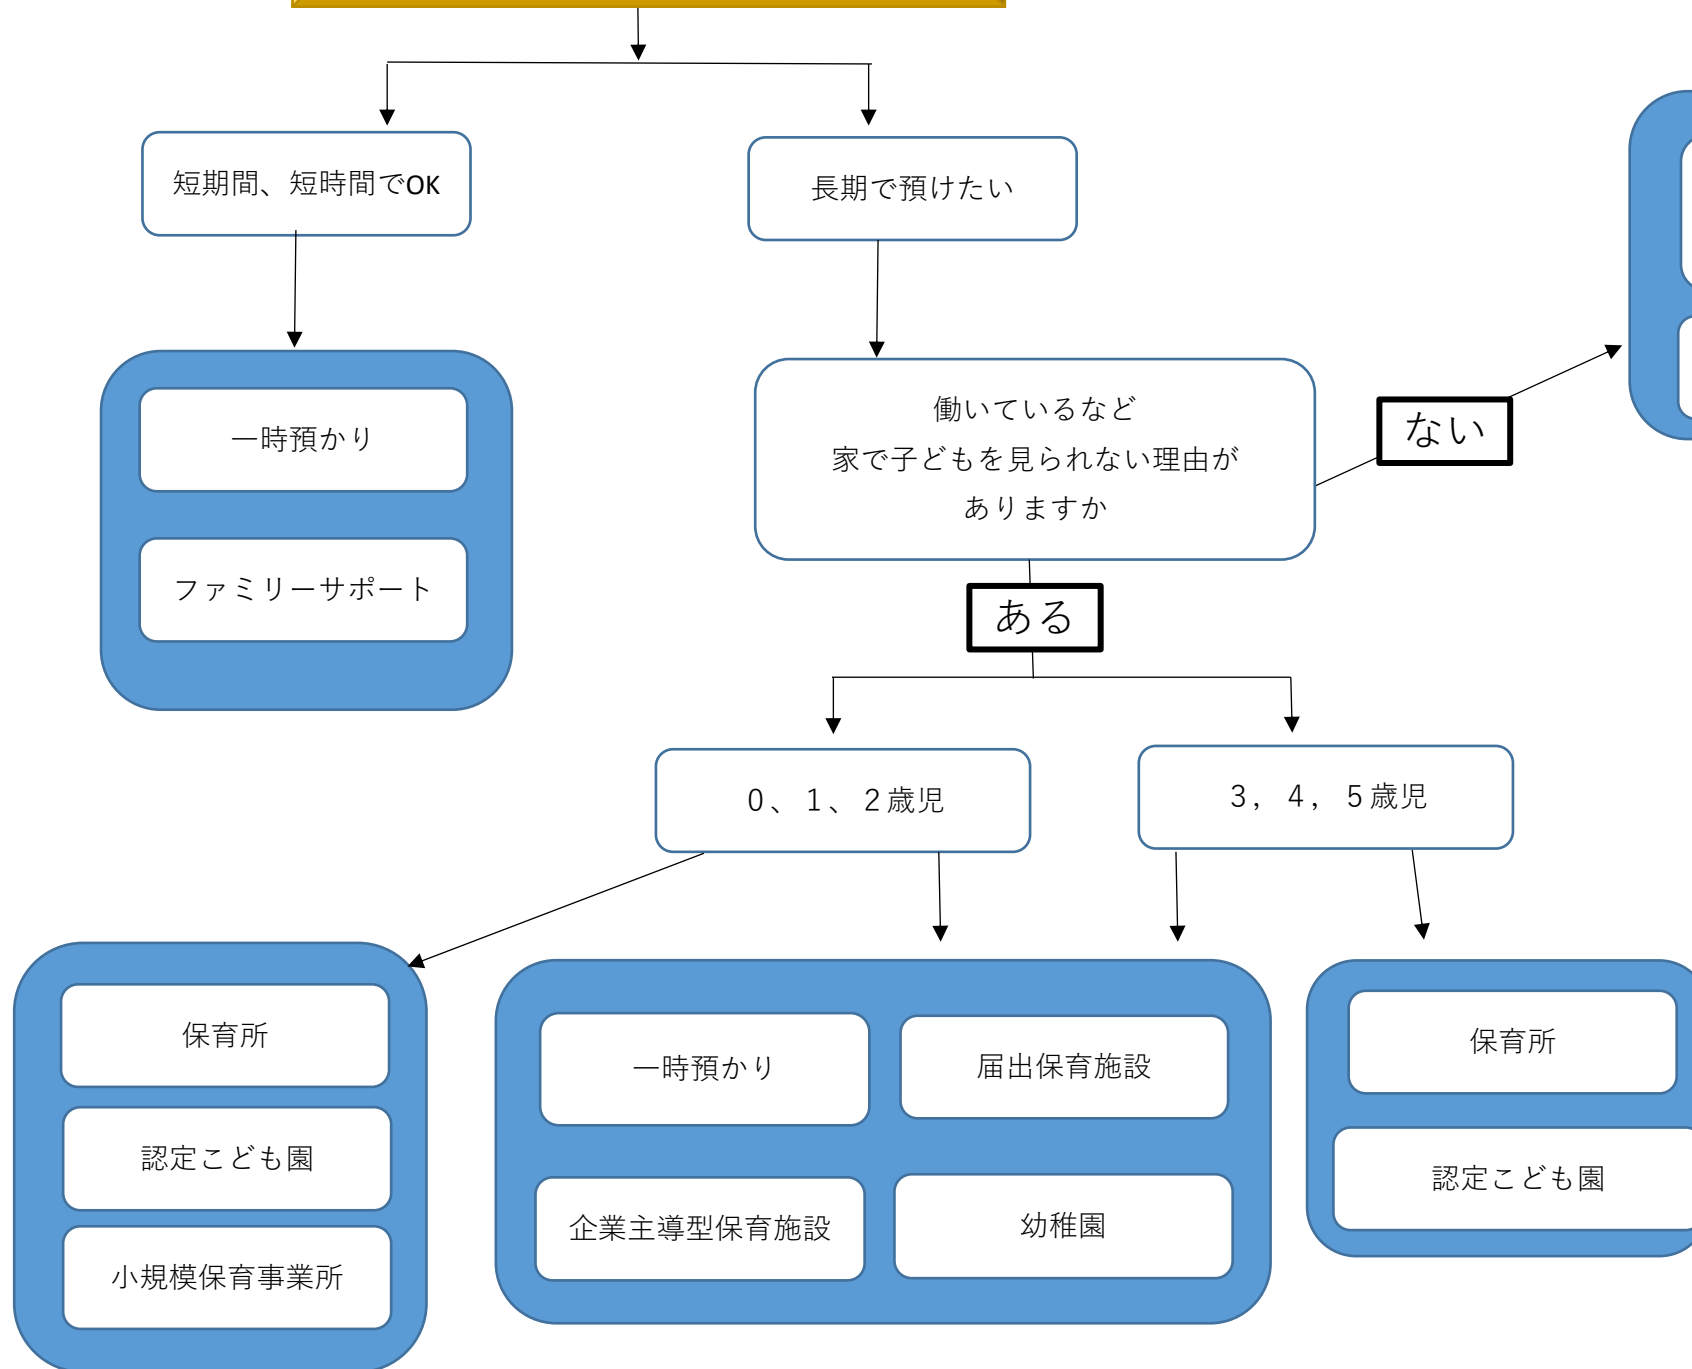

# おしえて 保育コンシェルジュ！

古賀市子育て支援課 2023.10

いろんな施設がありすぎて、  
わからない！

どの施設を選んだらいいのか  
一緒に考えましょう

## どこに預けられるの？

## 古賀市内施設一覧

- 認可保育所 ●認定こども園 ●小規模保育事業所 ●届出保育施設
- 鹿部保育所 花鶴どろんここども園 花鶴幼稚園 ひまわり保育園
- ※五所保育園 花見光こども園 森のぼかぼか保育園 あゆみ保育園
- ※舞の里 ほづみこども園 ●幼稚園 日吉こども園
- パディ保育園 庄ひかりこども園 暁の星幼稚園 ●企業主導型保育施設
- 恵あおぞらこども園 ※花鶴丘幼稚園 森のぼかぼか保育園
- 花見あおぞらこども園 ※やまびこ幼稚園 大富保育園
- くぼこども園 天照幼稚園 はにかむ保育園
- にこにここども園